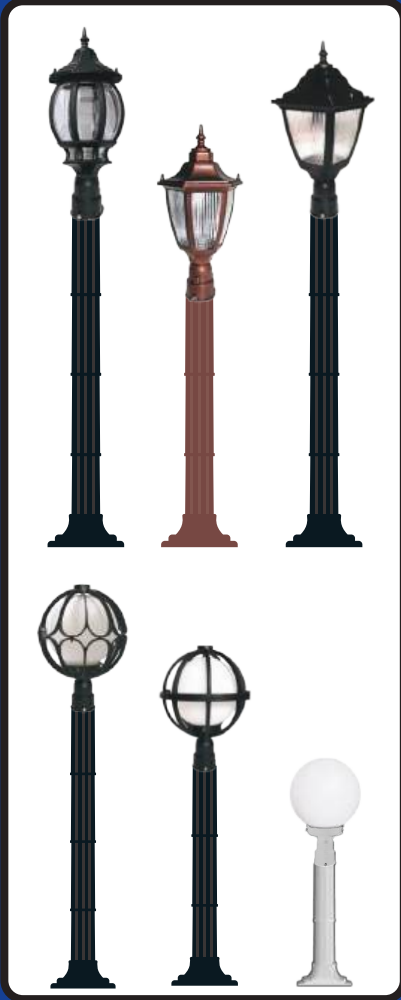

# OCAK 2025 FİYAT LİSTESİ

[www.eetaydinlatma.com](http://www.eetaydinlatma.com)

h: 42 cm  
16.5x19.5 cm

**ALTIGEN SET ÜSTÜ FENER**

Birim Fiyatı TL Amb. Adedi

25-AL-01	Altigen Set Üstü - Siyah	280.00	20
25-AL-03	Altigen Set Üstü - Bakır	380.00	20