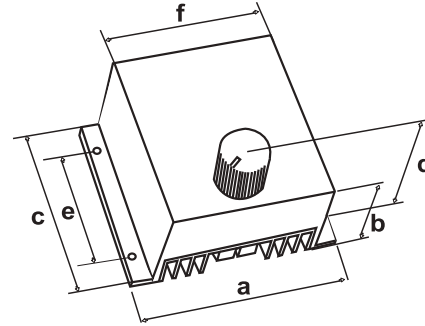

BOYUTLAR mm	PANO TİPİ DİM 1500W - 2000W 3000W - 4000W 5000W - 6000W	PANO TİPİ DİMME 8000W 10000W 12500W	PANO TİPİ DİMME 15000W
a	108	108	108
b	65	65	65
c	97	116	130
d	88	88	88
e	65	85	85
f	85	85	85