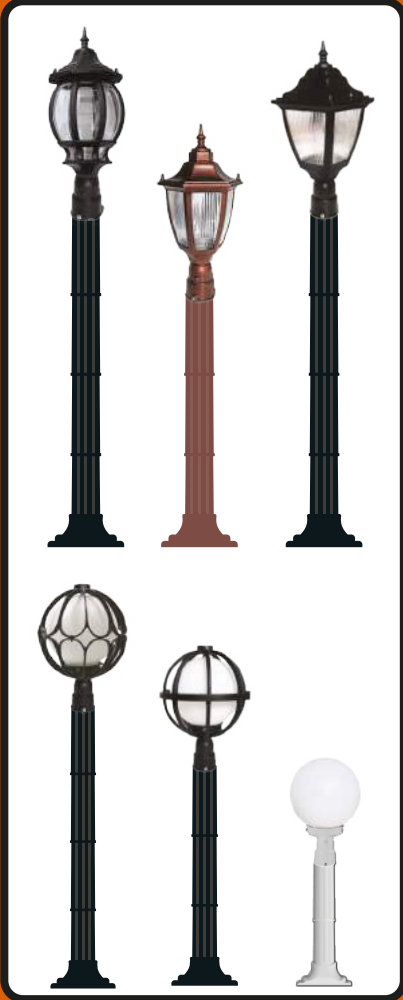

EGE ELEKTROTEKNİK AYDINLATMA SAN. VE TİC. LTD. ŞTİ.

NİSAN 2024 FİYAT LİSTESİ

www.eetaydinlatma.com

h: 42 cm

ALTIGEN SET ÜSTÜ FENER

Birim Fiyatı TL Amb. Adedi

25-AL-01	Altigen Set Üstü - Siyah	180.00	20
25-AL-03	Altigen Set Üstü - Bakır	240.00	20

h: 42 cm

ALTIGEN SET ÜSTÜ FENER

Birim Fiyatı TL Amb. Adedi

25-AL-02	Altigen Set Üstü - Beyaz	220.00	20
----------	--------------------------	--------	----

h: 39.5 cm
16.5x19.5 cm

ALTIGEN KONSOLLU FENER

Birim Fiyatı TL Amb. Adedi

25-AL-05	Altigen Konsollu - Siyah	180.00	24
25-AL-07	Altigen Konsollu - Bakır	240.00	24

h: 39.5 cm

ALTIGEN KONSOLLU FENER

Birim Fiyatı TL Amb. Adedi

25-AL-06	Altigen Konsollu - Beyaz	220.00	24
----------	--------------------------	--------	----