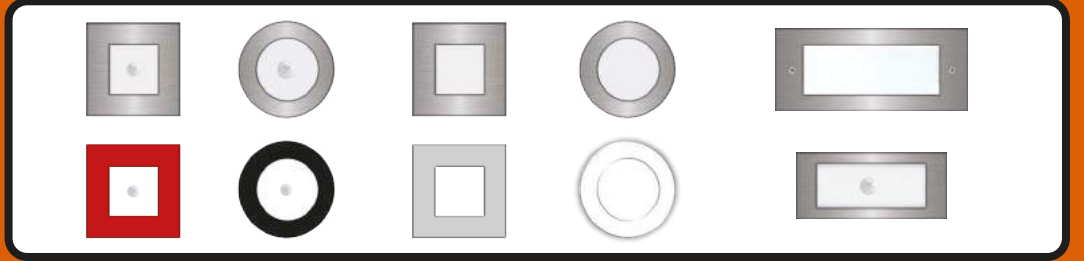

EGE ELEKTROTEKNİK AYDINLATMA SAN. VE TİC. LTD. ŞTİ.

NİSAN 2024 FİYAT LİSTESİ

www.eetaydinlatma.com

h: 42 cm

ALTIGEN SET ÜSTÜ FENER

Birim Fiyatı TL Amb. Adedi

25-AL-01	Altigen Set Üstü - Siyah	180.00	20
25-AL-03	Altigen Set Üstü - Bakır	240.00	20