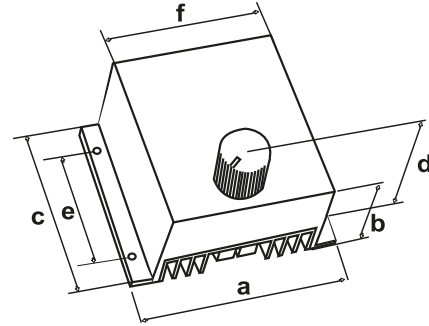

BOYUTLAR mm	PANO TIPI DİM 1500W - 2000W 3000W - 4000W 5000W - 6000W	PANO TIPI DİMMER 8000W 10000W 12500W	PANO TIPI DİMMER 15000W
a	108	108	108
b	65	65	65
c	97	116	130
d	88	88	88
e	65	85	85
f	85	85	85

DİKKAT!

**TÜM DİMMERLERDE HALOJEN
ENDÜKTİF YÜKTE YARI DEĞERİ ALINIR.
DİMMERLERİMİZ OTOMATİK SİGORTALIDIR.
SİGORTA SÜREKLİ OFF KONUMUNA GEÇİYORSA,
LÜTFEN DİMMERİNİZİN GÜCÜNÜ ARTTIRINIZ.**

Verilen iskonto koli bazında alımlar için geçerlidir.
Parça malzeme iskontosu, 10 puan düşürülür.
Fiyatlarımıza KDV dahil değildir.

Firmamız fiyatları güncelleme hakkını saklı tutar.