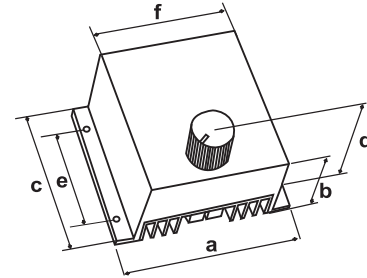

BOYUTLAR mm	PANO TİPİ DİM 1500w- 2000W 3000W- 4000w	PANO TİPİ DİMMER 5000W - 6000W 7500W	PANO TİPİ DİM 10000W 12500W	PANO TİPİ TRİFAZE 15000W 20000W	IŞIK SES MODÜLÜ
a	108	108	108	225	108
b	65	65	65	95	65
c	97	116	130	225	130
d	88	88	88	118	88
e	65	85	85	160	85
f	85	85	85	195	85

DİKKAT!

TÜM DİMMERLERDE HALOJEN ENDÜKTİF YÜKTE YARI DEĞERİ ALINIR. DİMMERLERİMİZ OTOMATİK SİGORTALIDIR. SİGORTA SÜREKLİ OFF KONUMUNA GEÇİYORSA, LÜTFEN DİMMERİNİZİN GÜCÜNÜ ARTTIRINIZ.

Verilen iskonto koli bazında alımlar için geçerlidir. Parça malzeme iskontosu, 10 puan düşürülür. 2500 TL. ve altı satışlarımız peşindir. (Peşin alım iskontosu yapılır.) Fiyatlarımıza KDV dahil değildir.